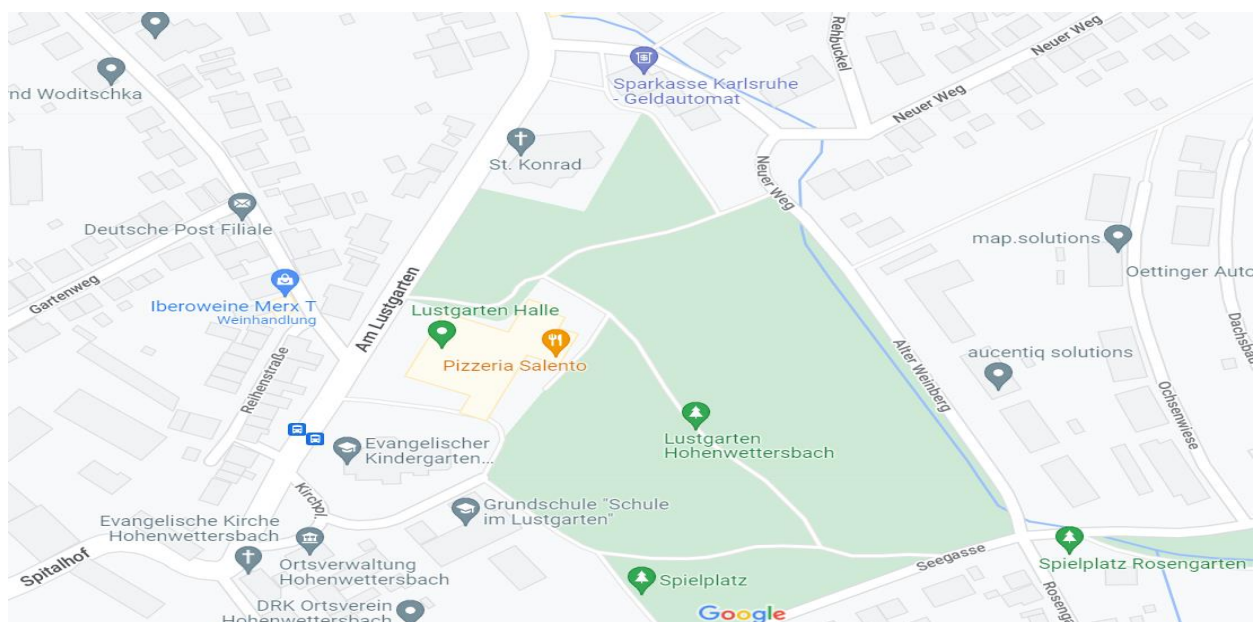

2 Anfahrsbeschreibung

Von Karlsruhe/Durlach kommend:

Zündhütte (B3) Richtung Hohenwetttersbach, Tiefentalstraße, Am Lustgarten

Von Wetttersbach (Bundesautobahn A8) kommend:

BAB-Ausfahrt Karlsbad, Richtung Wetttersbach, Palmbach, Grünwetttersbach, Hohenwetttersbacher Straße, Spitalhof, Am Lustgarten, Tiefentalstraße

- **Buslinien 24** (Bergwald - Hohenwetttersbach - Zündhütte - Durlach Turmberg)
oder
- **Buslinie 44** (Hohenwetttersbach - Bergwald - Zündhütte - (Killisfeld) - Karlsruhe Hauptbahnhof (Vorplatz))

Ebenso fahren weitere Buslinien von und zu der Straßenbahnhaltestelle „Zündhütte/Wolfsartweier“, z.B. auch direkt nach Ettlingen (Buslinie 118).

- Hauptstraße „Am Lustgarten“
- Öffentliches Parkdeck der Lustgartenhalle
- Öffentlicher Parkplatz „Alter Festplatz“ (hinter der Grundschule, an unserem DRK-Vereinsheim)

Alle Veranstaltungsorte sind von unserem DRK-Vereinsheim bzw. dem dortigen Parkplatz innerhalb weniger Minuten problemlos zu Fuß durch den Naherholungspark „Lustgarten“) erreichbar.